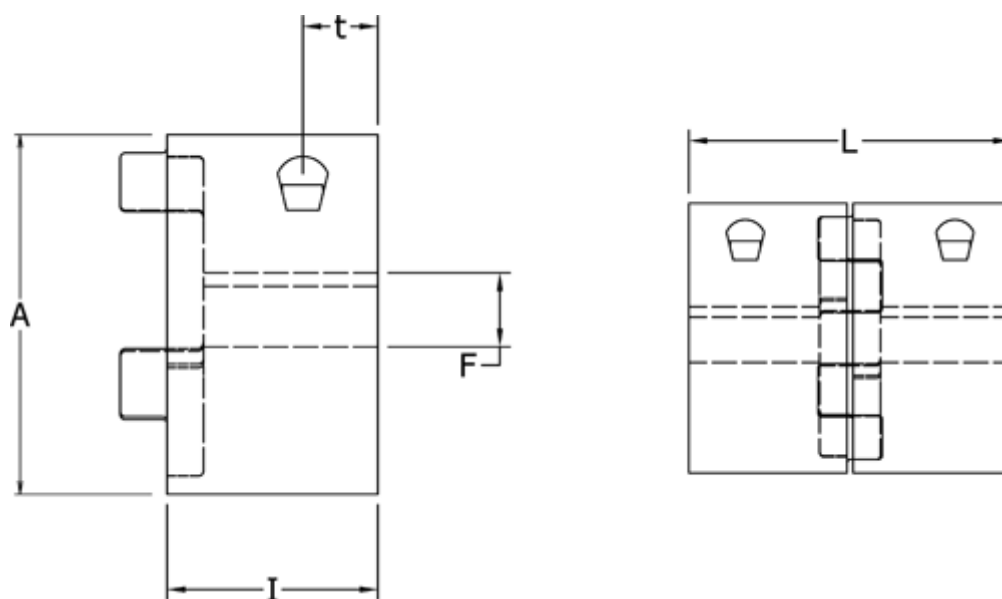

Varenummer: 3335014M006
Beskrivelse: Klemnav Klonex ES14
ALU Aluminium, Boring 6H7 mm

Mål

A = 30

F = 6

I = 11

L = 35

t = 5.5